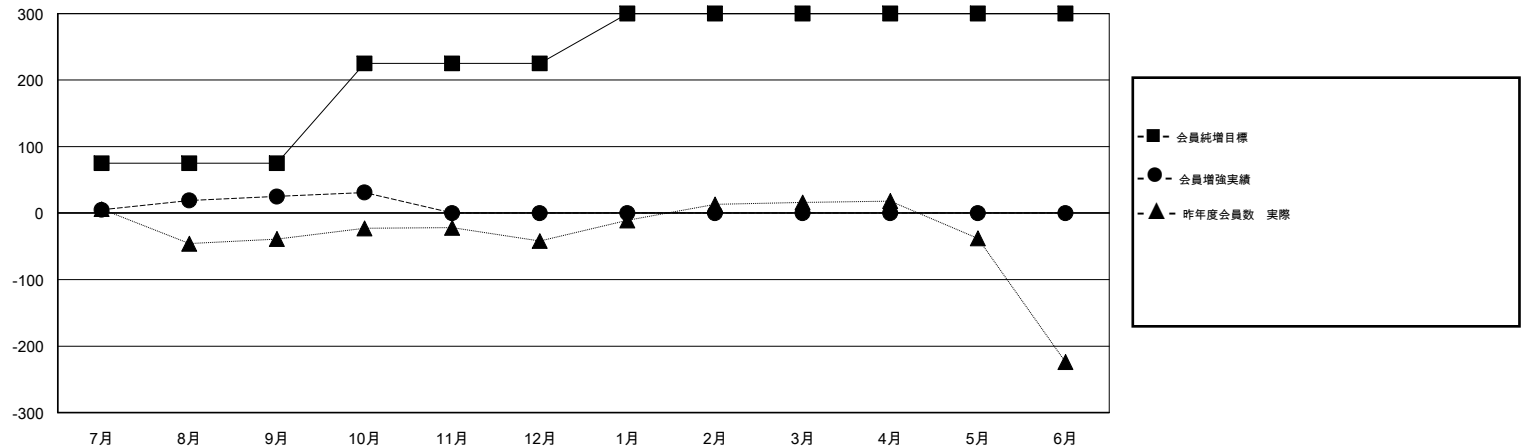

# MONTHLY MEMBERSHIP PROGRESS REPORT

District 333 C

Results as of: 10/31/2017

GMT: MASAYOSHI MARUYAMA, YASUHISA NAKAMURA

地域 JAPAN

GMT会則地域

クラブ				名			
結果: 2017-2018				結果: 2017-2018			
四半期	新クラブ目標	新クラブ	解散クラブ	四半期	会員純増目標	会員増強実績	退会者(転籍を含む) 実際
7月/8月/9月	1	0	1	7月/8月/9月	75	107	76
10月/11月/12月	1	0	0	10月/11月/12月	150	18	11
1月/2月/3月	0	0	0	1月/2月/3月	75	0	0
4月/5月/6月	0	0	0	4月/5月/6月	0	0	0

新クラブ目標及び実績累計

会員目標及び実績累計

解散クラブ: 1	53 CLUBS OF 133 一名以上の新会員を登録	<b>男女別</b>
退会者		男性 2,604 (77.22%)
物故会員 10		女性 768 (22.78%)
クラブ解散 0		女性%年度目標: 27%
その他 77	<a href="#">会員累計データを見るには、ここをクリック</a>	世帯主/家族会員合計 761
合計 87		国際会費半額の家族会員 430