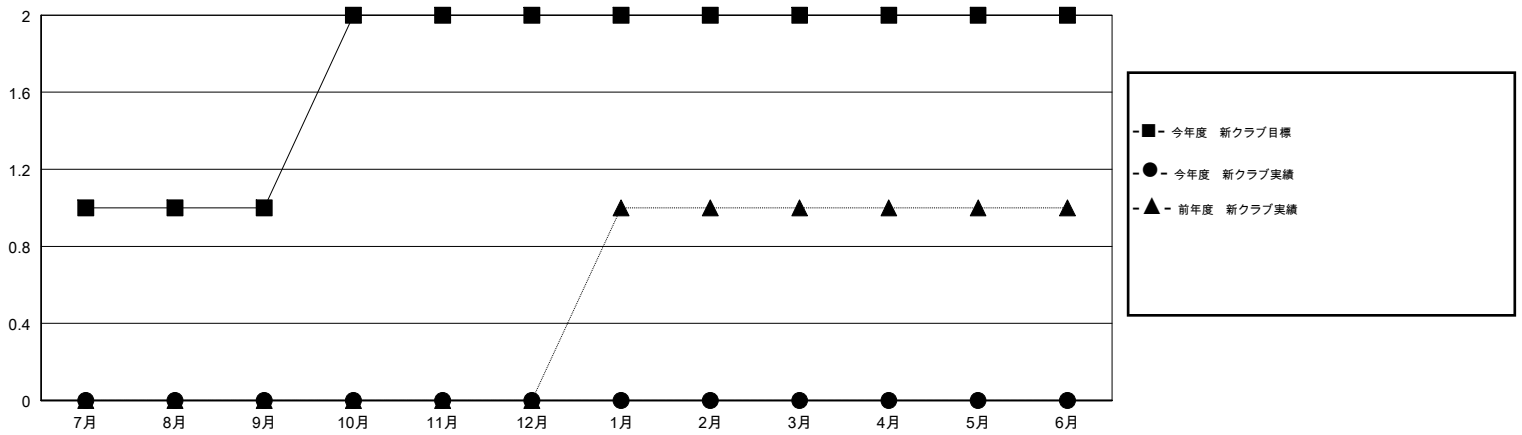

# MONTHLY MEMBERSHIP PROGRESS REPORT

District 333 C

Results as of: 10/31/2017

GMT: MASAYOSHI MARUYAMA, YASUHISA NAKAMURA

地域 JAPAN

GMT会則地域

クラブ				名			
結果: 2017-2018				結果: 2017-2018			
四半期	新クラブ目標	新クラブ	解散クラブ	四半期	会員純増目標	会員増強実績	退会者(転籍を含む) 実際
7月/8月/9月	1	0	1	7月/8月/9月	75	107	76
10月/11月/12月	1	0	0	10月/11月/12月	150	18	11
1月/2月/3月	0	0	0	1月/2月/3月	75	0	0
4月/5月/6月	0	0	0	4月/5月/6月	0	0	0

新クラブ目標及び実績累計

会員目標及び実績累計

解散クラブ: 1	53 CLUBS OF 133 一名以上の新会員を登録	<b>男女別</b>
退会者		男性 2,604 (77.22%)
物故会員 10		女性 768 (22.78%)
クラブ解散 0		女性%年度目標: 27%
その他 77	<a href="#">会員累計データを見るには、ここをクリック</a>	世帯主/家族会員合計 761
合計 87		国際会費半額の家族会員 430